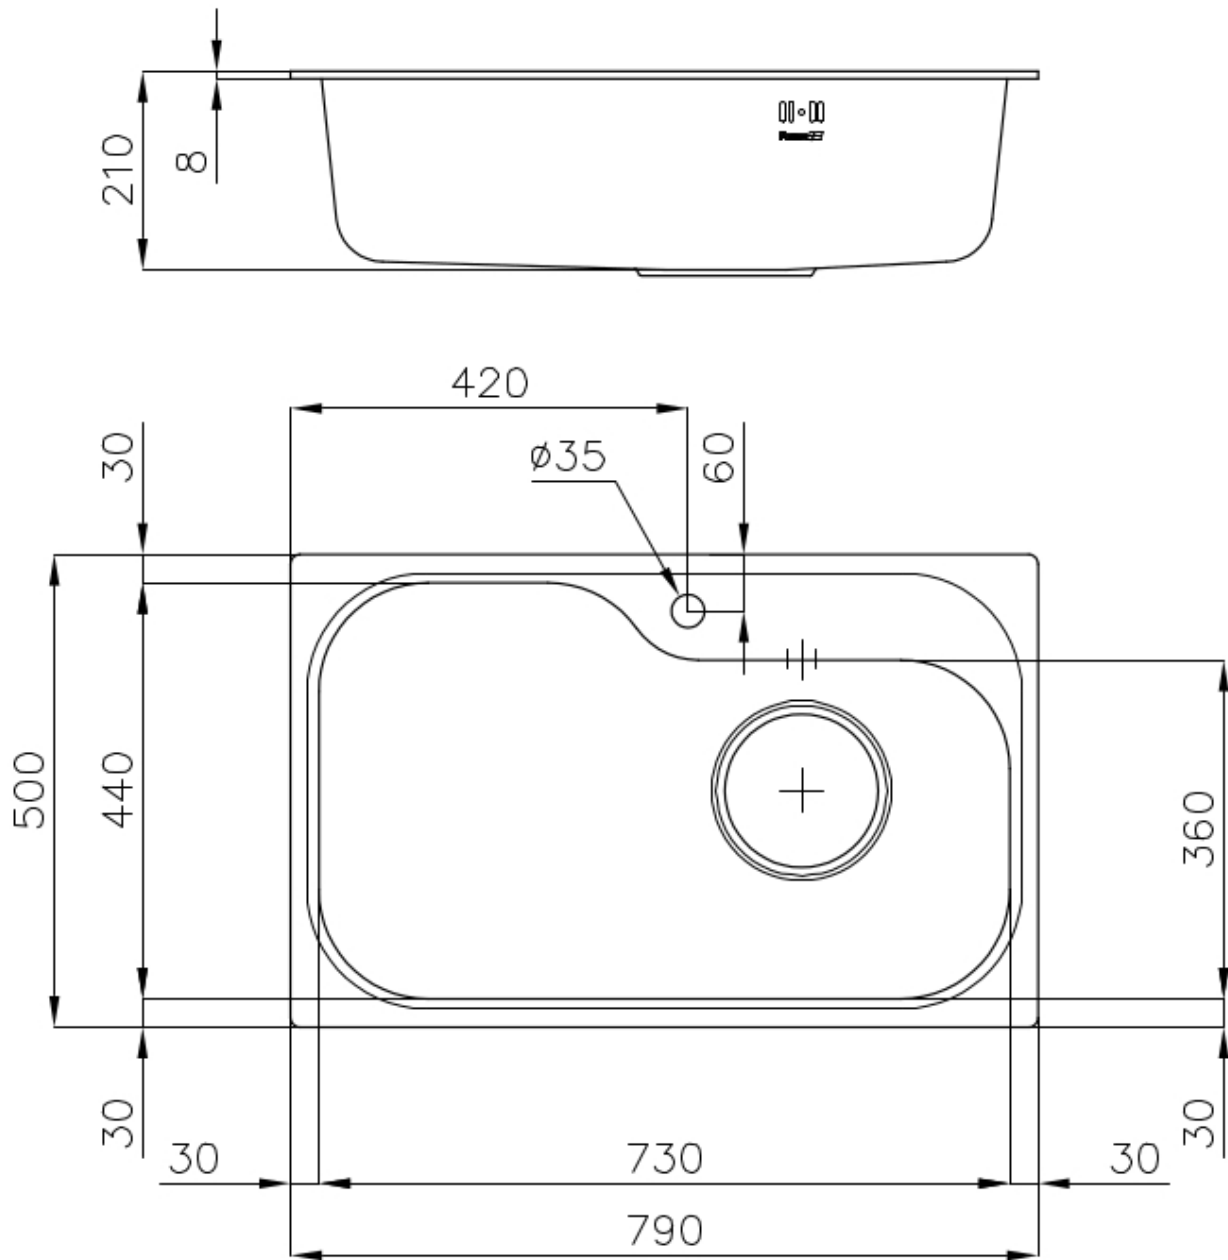

---

底座 80 cm

---

尺寸 790x500 mm

---

标准配件 固定钩, 垫圈, 下水器, 溢水口和虹吸管, 纸板盒包装

---

龙头孔 1个定位孔

---

安装孔 770x480 mm

---

下水器 否

---

宽 79 cm

---

盆内尺寸 730x440mm

## 特点

滑动支架

---

高 厚度 1mm厚的钢。相当大的厚度，保证了最大的坚固性和耐用性。

---

7" 超大号下水器 7" 下水宽大实用，包含一个大的垃圾篮。

---

可提供第二/第三个孔 水槽可根据需要定制额外的龙头安装孔，用于双孔龙头、有遥控的排水管或皂液器。这些位置在图中以虚线孔表示。

---

深盆 得益于先进的生产技术，该洗碗盆的重要深度超过20厘米，可以在所有洗涤操作中提供极大的灵活性和实用性。

---